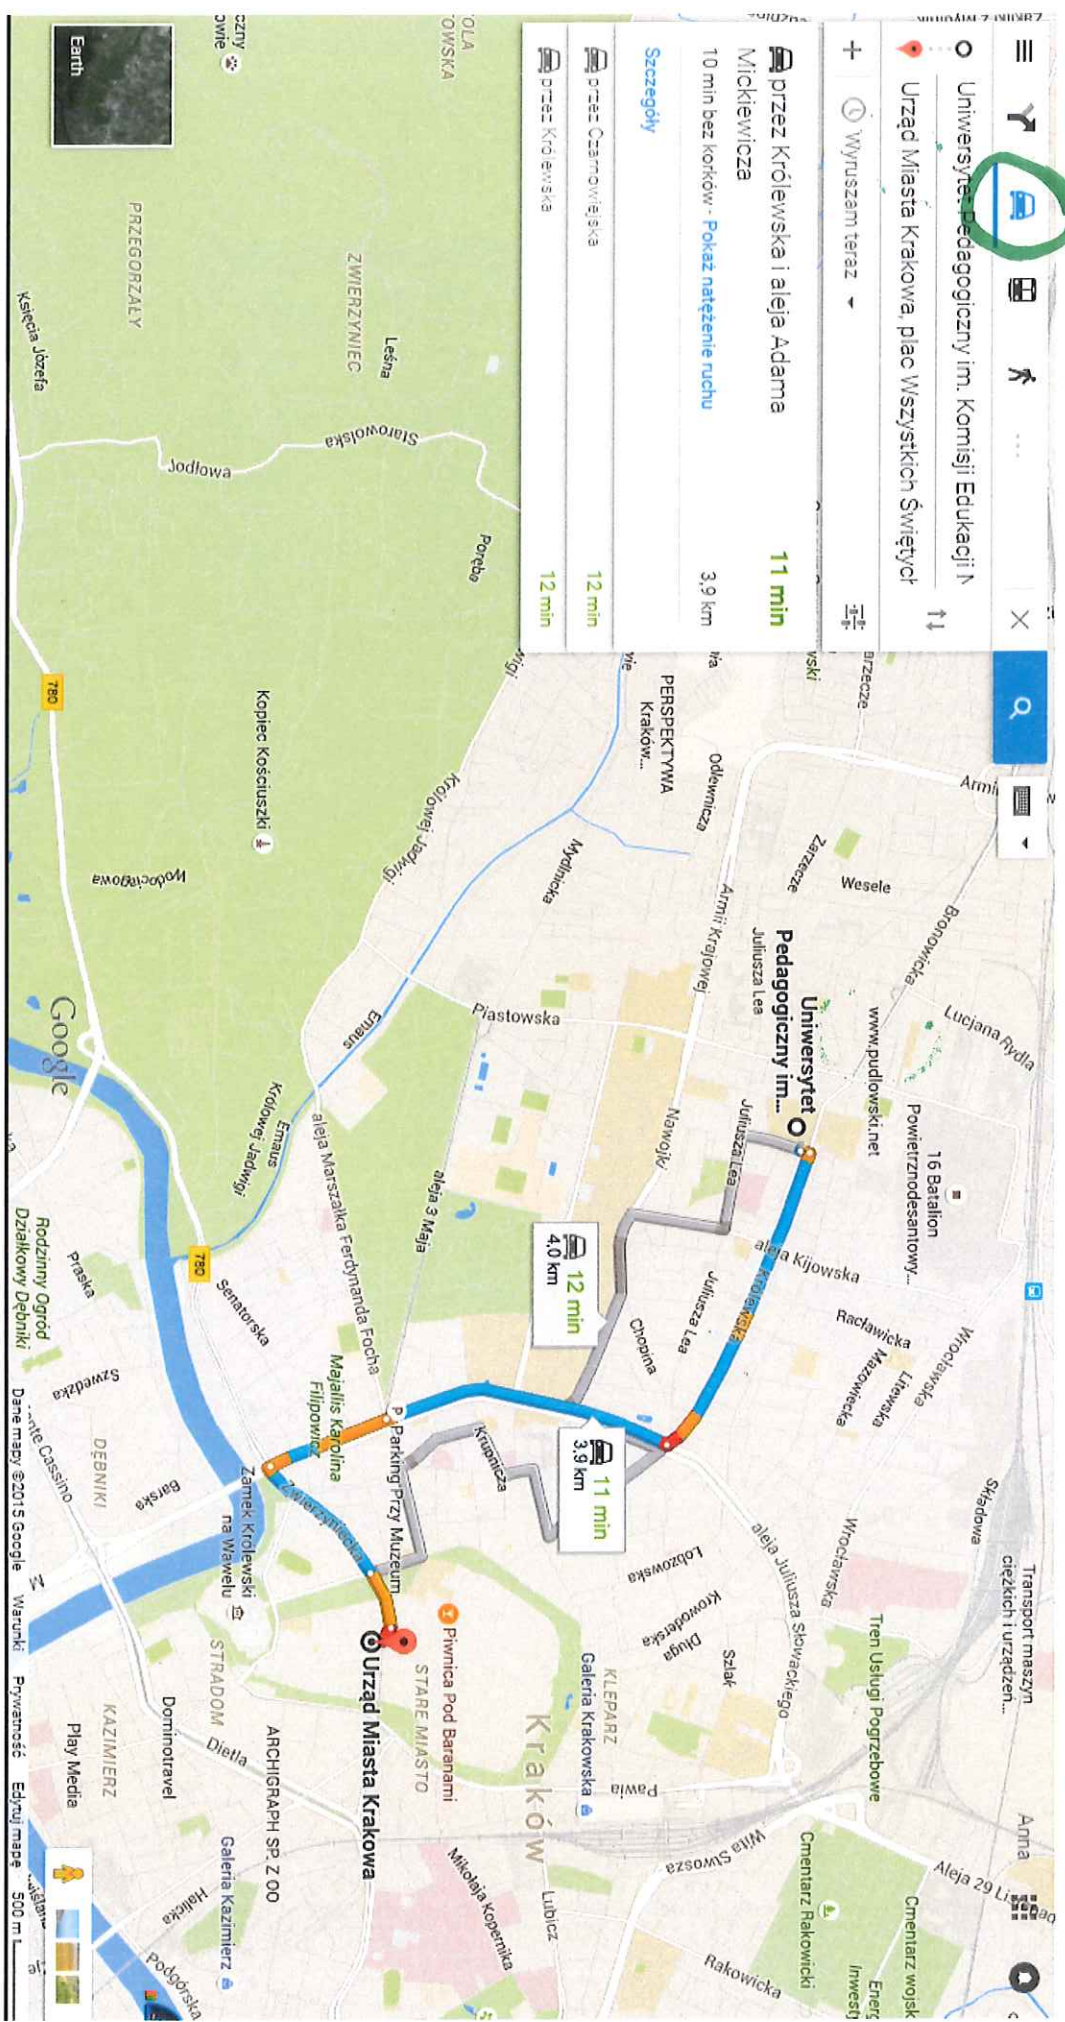

12 min

przez Królewska

12 min

Unwersytet Pedagogiczny im. Juliusza Lea

Urząd Miasta Krakowa

12 min 4,0 km

11 min 3,9 km

7 nadeł dla perynjo mimo iwanke komunikacji - opje nie istnieje