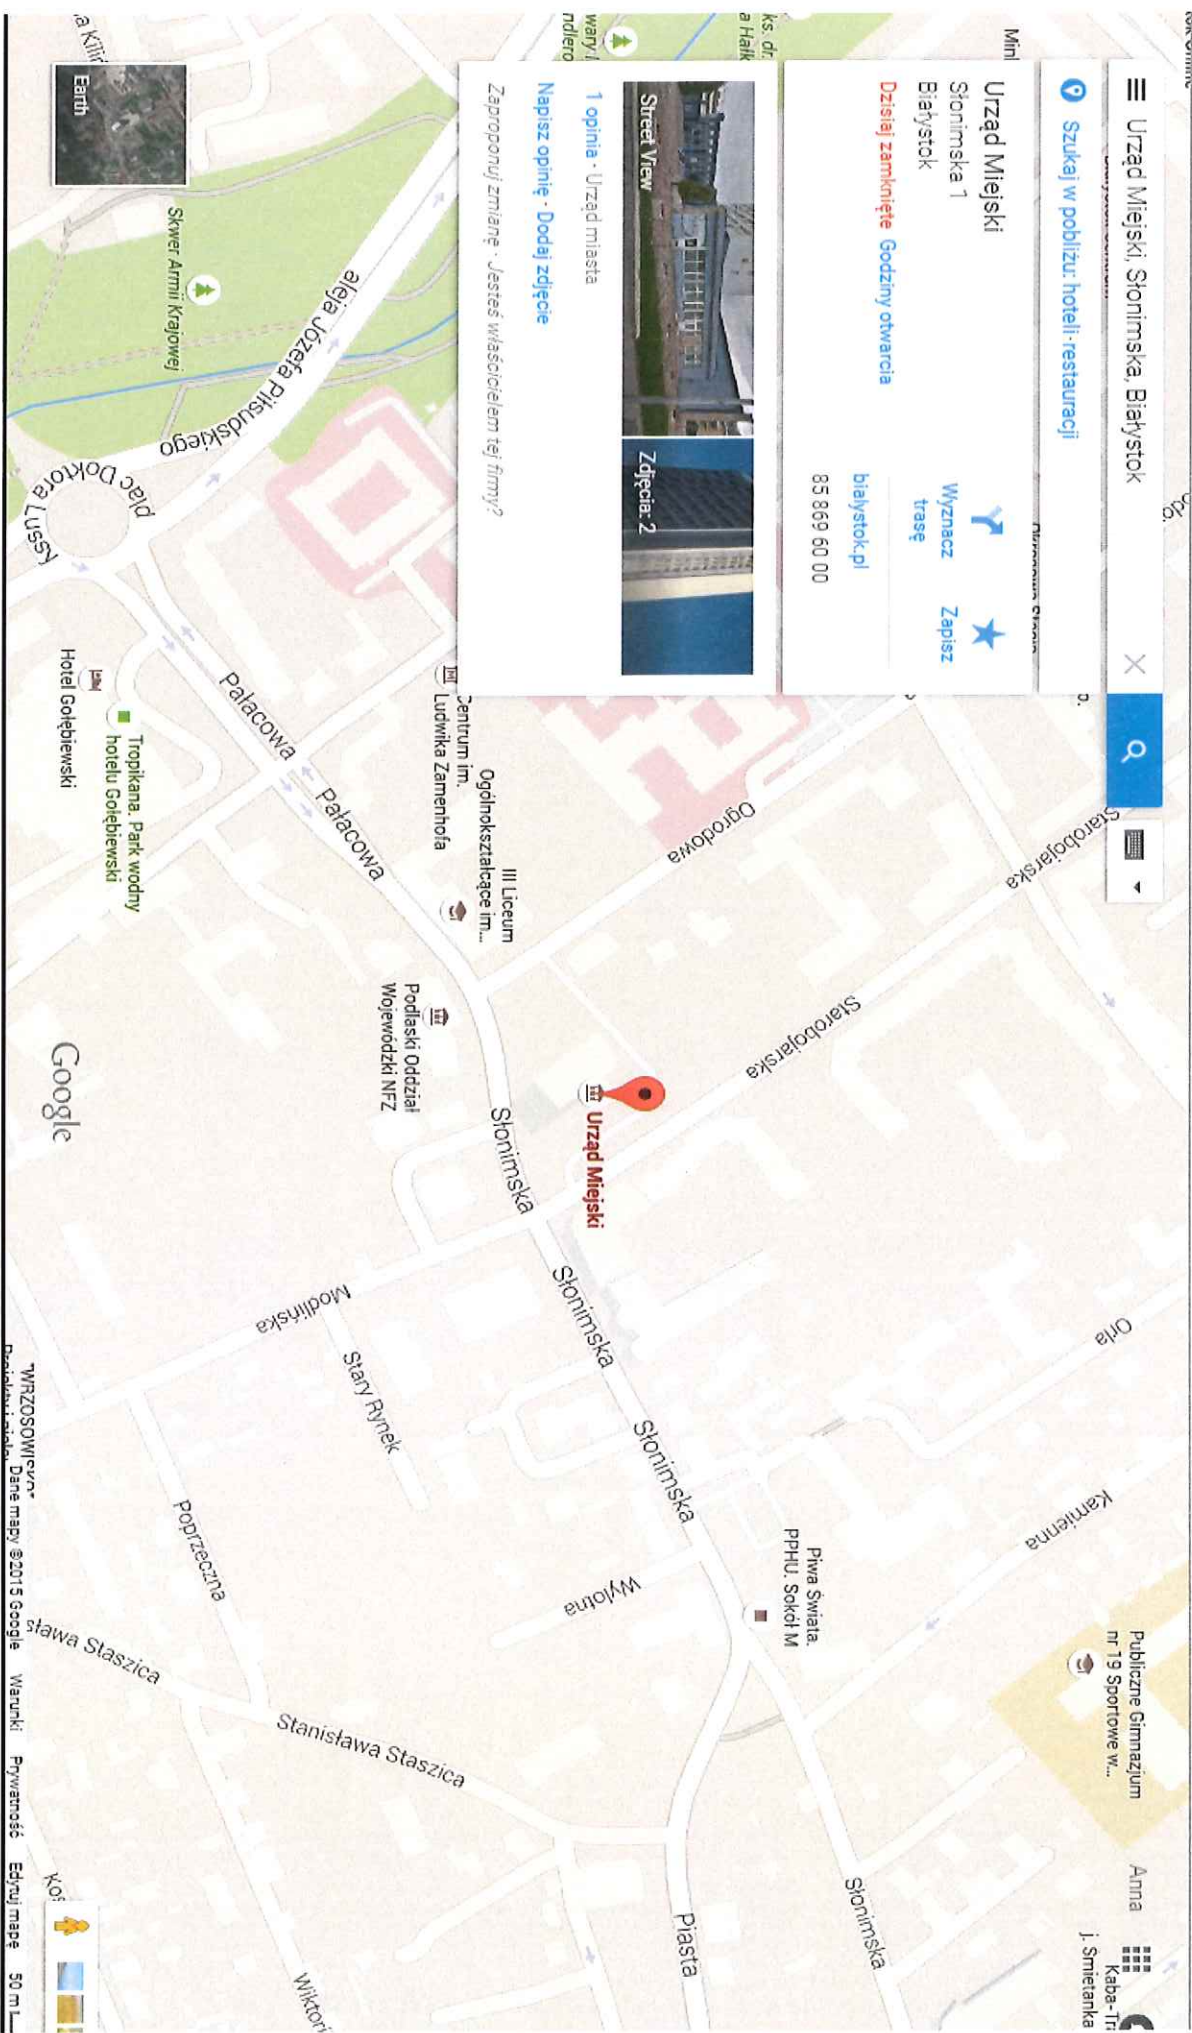

1 opinia · Urząd miasta
Napisz opinię · Dodaj zdjęcie
Zaproponuj zmianę · Jesteś właścicielem tej firmy?