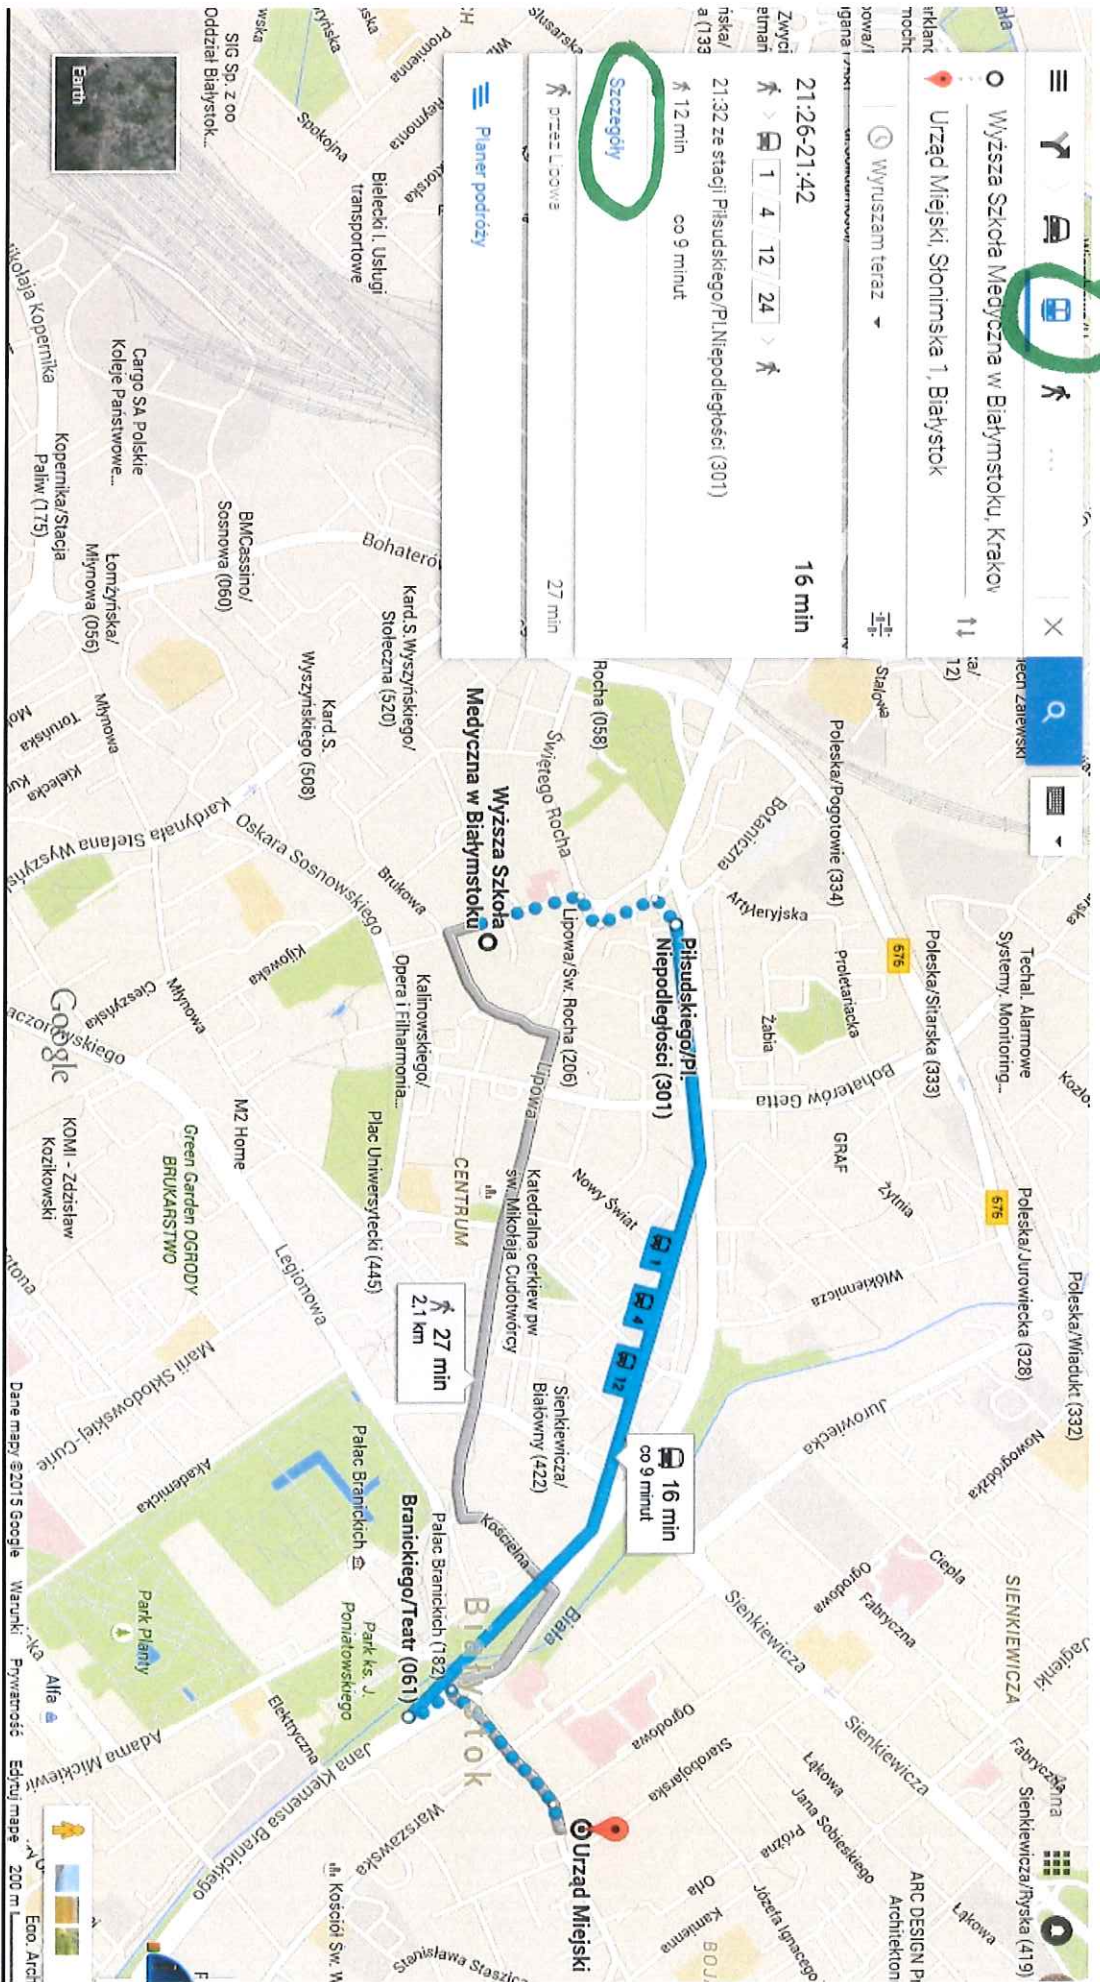

Wyszsza Szkoła Medyczna w Białymstoku, Kraków  
Urząd Miejski, Stonimska 1, Białystok

przez Lipowa 27 min 2.1 km

przez alaja Józefa Prusudskiego i Warszawańska 29 min 2.3 km

przez alaja Józefa Prusudskiego i Warszawańska 30 min 2.4 km

Wyszsza Szkoła Medyczna w Białymstoku

27 min 2.1 km

29 min 2.3 km

30 min 2.4 km

Urząd Miejski

Dana mapy ©2015 Google. Warianty: Prywatność. Edytuj mapę. 200 m

Wyzsza Szkoła Medyczna w Białystoku, Krakow

Urząd Miejski Sionlinska 1, Białystok

21:26-21:42

16 min

21:32 ze stacji Piłsudskiego/Pl Niepodległości (301)

12 min co 9 minut

Szczegóły

Wyzsza Szkoła Medyczna w Białystoku

Piłsudskiego/Pl Niepodległości (301)

16 min co 9 minut