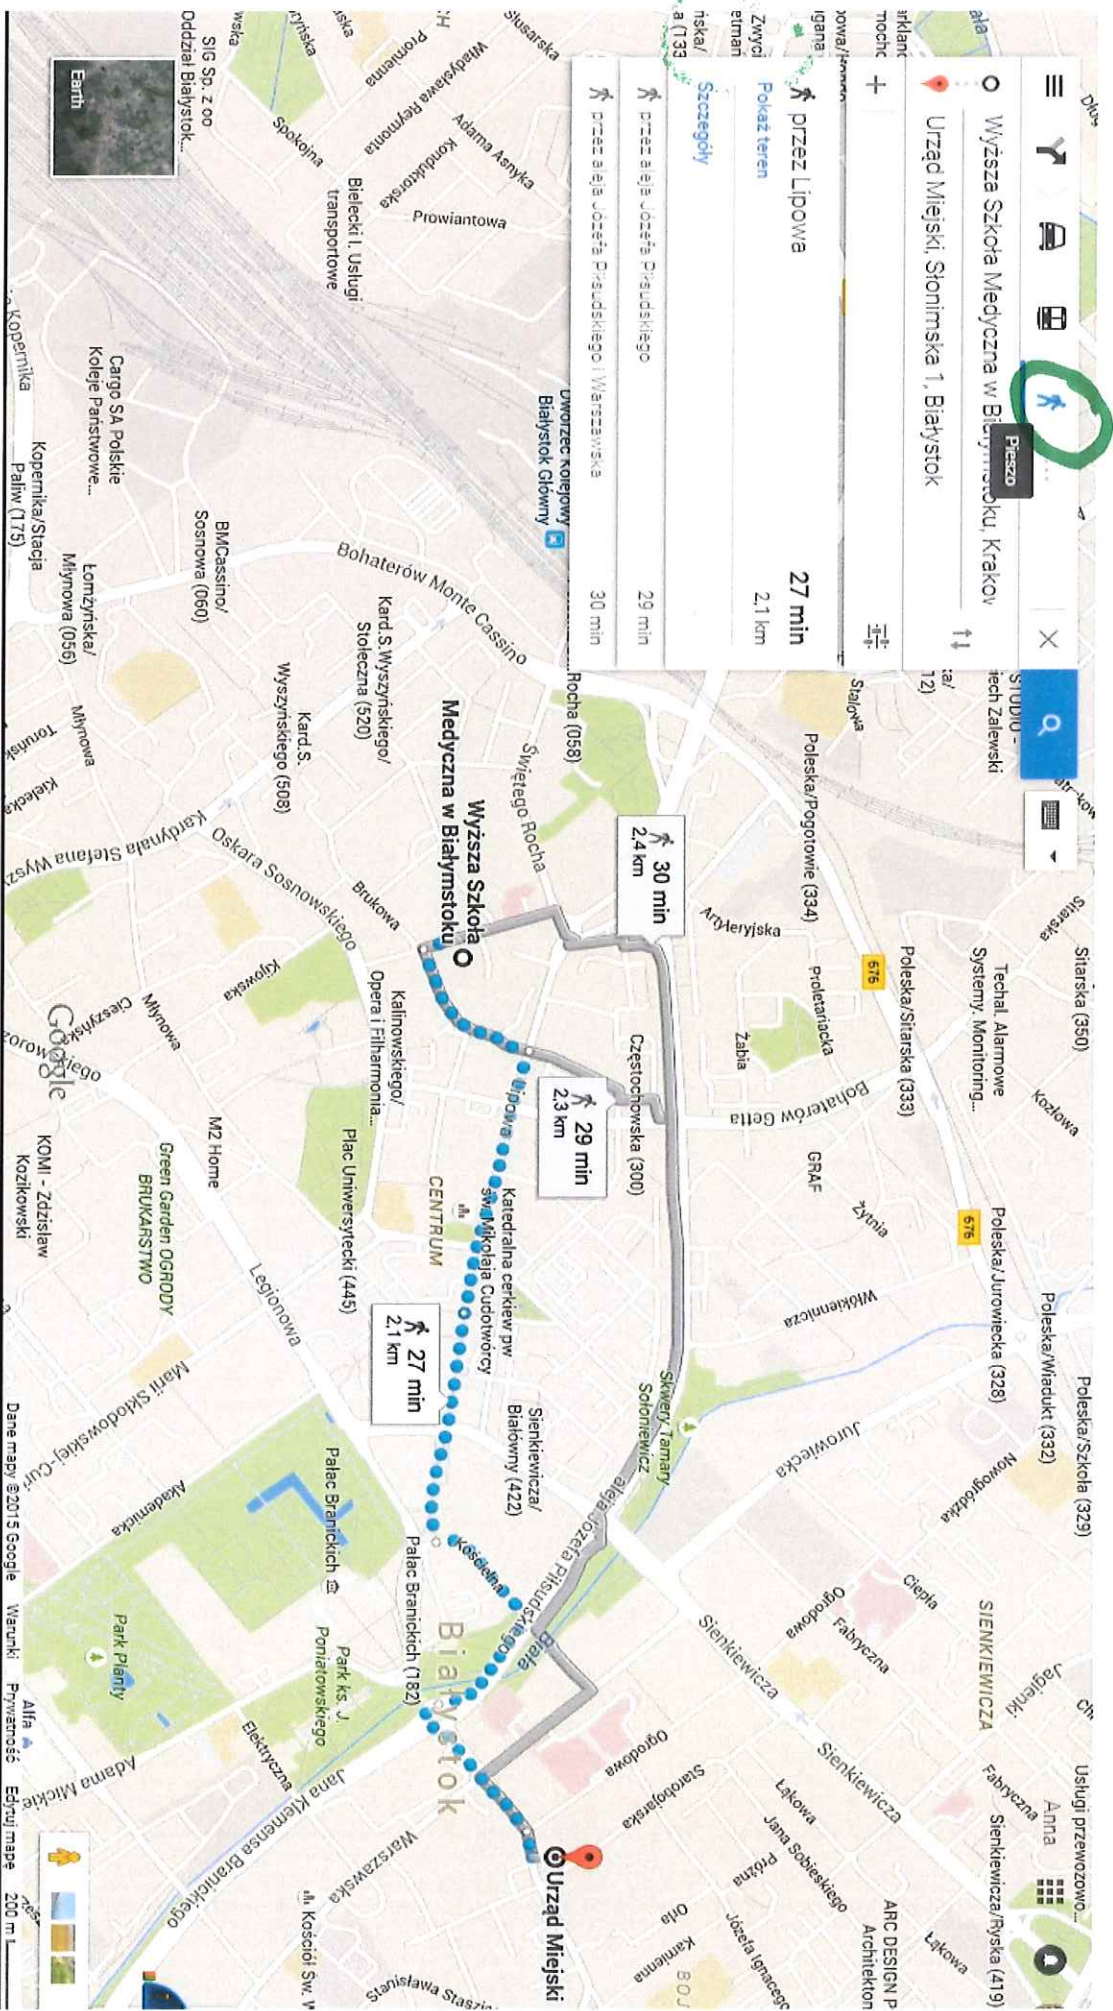

Wyszsza Szkoła Medyczna w Białymstoku, Kraków  
Urząd Miejski, Stonimska 1, Białystok

przez Lipowa 27 min 2.1 km

przez alaja Józefa Prusudskiego i Warszawańska 29 min 2.3 km

przez alaja Józefa Prusudskiego i Warszawańska 30 min 2.4 km

Wyszsza Szkoła Medyczna w Białymstoku

27 min 2.1 km

29 min 2.3 km

30 min 2.4 km

Urząd Miejski

Dana mapy ©2015 Google. Warianty: Prywatność. Edytuj mapę. 200 m

Wyzsza Szkoła Medyczna w Białystoku, Krakow

Urząd Miejski Sionlinska 1, Białystok

21:26-21:42

16 min

21:32 ze stacji Piłsudskiego/Pl Niepodległości (301)

12 min co 9 minut

Szczegóły

Wyzsza Szkoła Medyczna w Białystoku

Piłsudskiego/Pl Niepodległości (301)

16 min co 9 minut