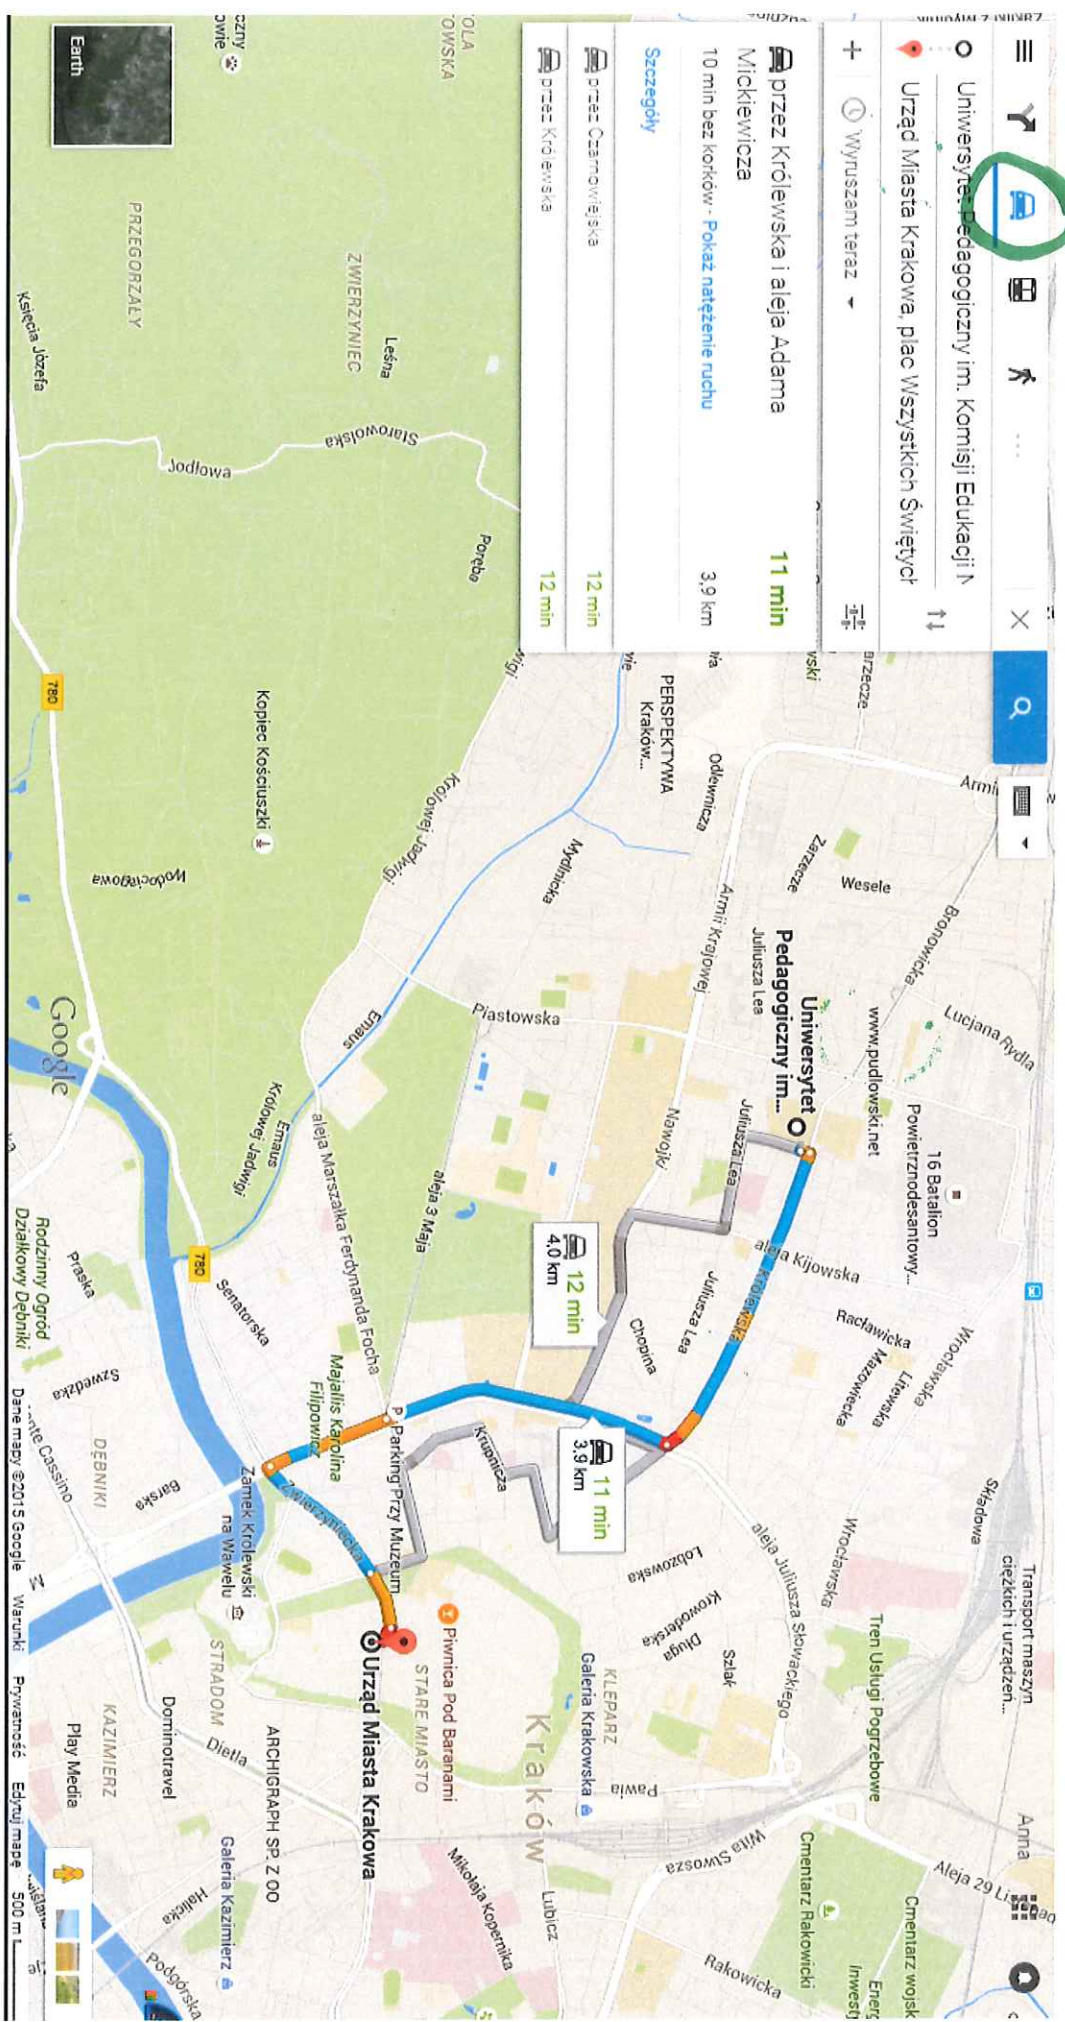

Krakowińska 9 - 5-575 Białystok

Pieszko

~ Około 6 min - 400 m

21:32 **Piłsudskiego/Pl.Niepodległości (301)**

24 w kierunku Miłosza/Branickiego (283)

~ 4 min (odjazdanki: 3)

21:36 **Branickiego/Teatr (061)**

Pieszko

~ Około 6 min - 450 m

21:42 **Urząd Miejski**

Siodłomska 1 Białystok

Bilety i informacje

Białostocka Komunikacja Miejska - 855896959

Transport publiczny w Białymstoku - informacje o przystankach, liniach i taryfach. Aktualizacja danych w czasie rzeczywistym. Dane z mapy Google.

Unwersytet Pedagogiczny im. Komisji Edukacji

Urząd Miasta Krakowa, plac Wszystkich Świętych

przez Królewska i aleja Adama

11 min

Mickiewicza

3,9 km

Szezegóły

przez Osarmowięska