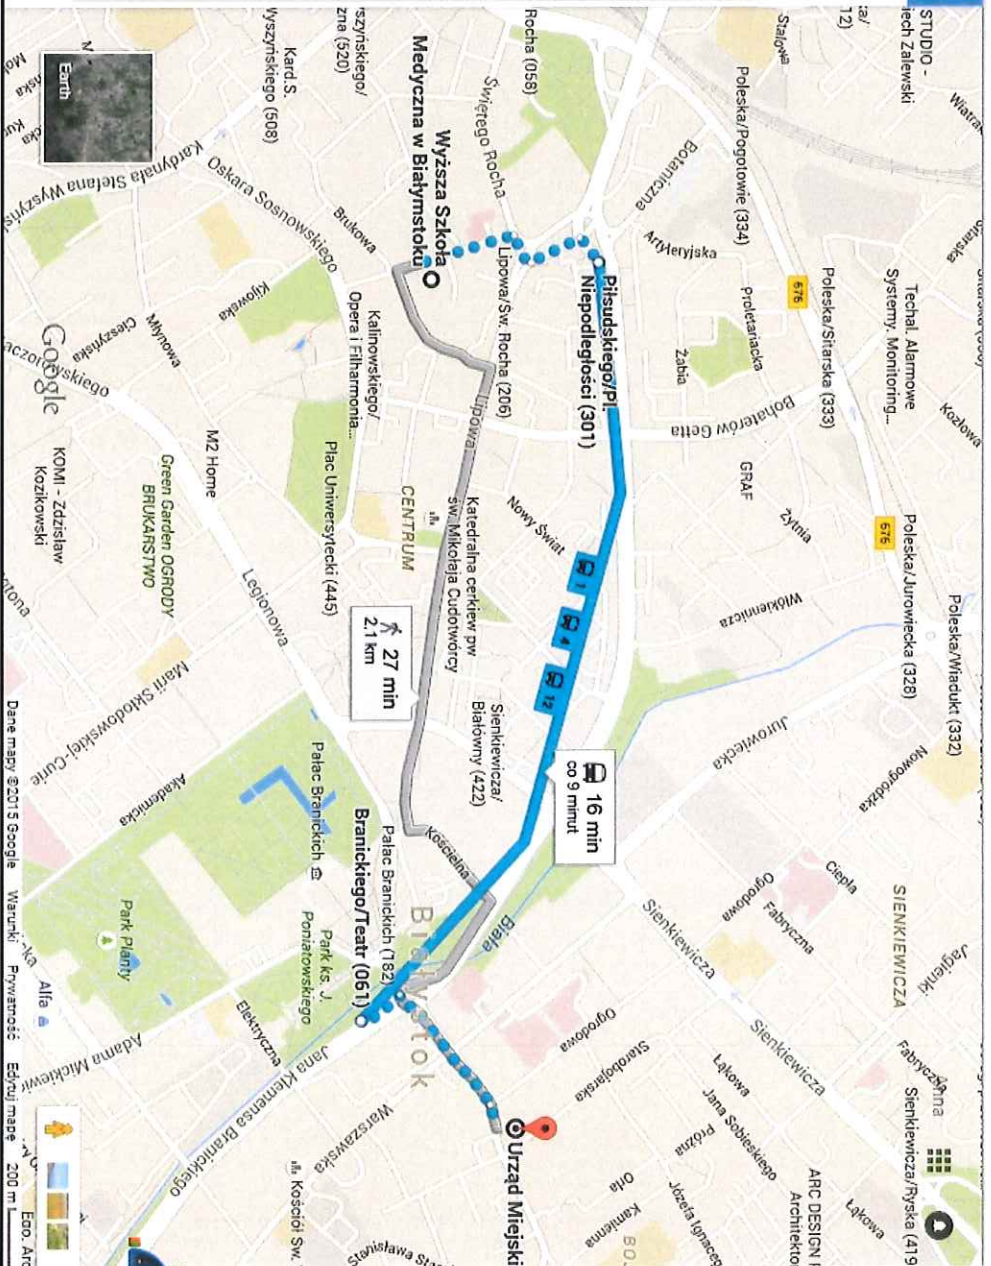

Stajszewskiego

Stajszewskiego

Stajszewskiego

Stajszewskiego

Stajszewskiego

Map data ©2015 Google, Wzrostki, Przewoźność, Edycja mapy, 200 m

Geo, Arch

21:26 **Wyzsza Szkoła Medyczna w Białymstoku**

Krakowińska 9 - 5-575 Białystok

Pieszko

~ Około 6 min - 400 m

21:32 **Piłsudskiego/Pl.Niepodległości (301)**

24 w kierunku Miłosza/Branickiego (283)

~ 4 min (odjazdanki: 3)

21:36 **Branickiego/Teatr (061)**

Pieszko

~ Około 6 min - 450 m

21:42 **Urząd Miejski**

Siodłomska 1 Białystok

Bilety i informacje

Białostocka Komunikacja Miejska - 855896959

Transport publiczny w Białymstoku - informacje o przystankach, liniach i taryfach. Aktualizacja danych w czasie rzeczywistym. Dane z mapy Google.

Unwersytet Pedagogiczny im. Komisji Edukacji

Urząd Miasta Krakowa, plac Wszystkich Świętych

przez Królewska i aleja Adama

11 min

Mickiewicza

3,9 km

Szezegóły

przez Osarmowięska