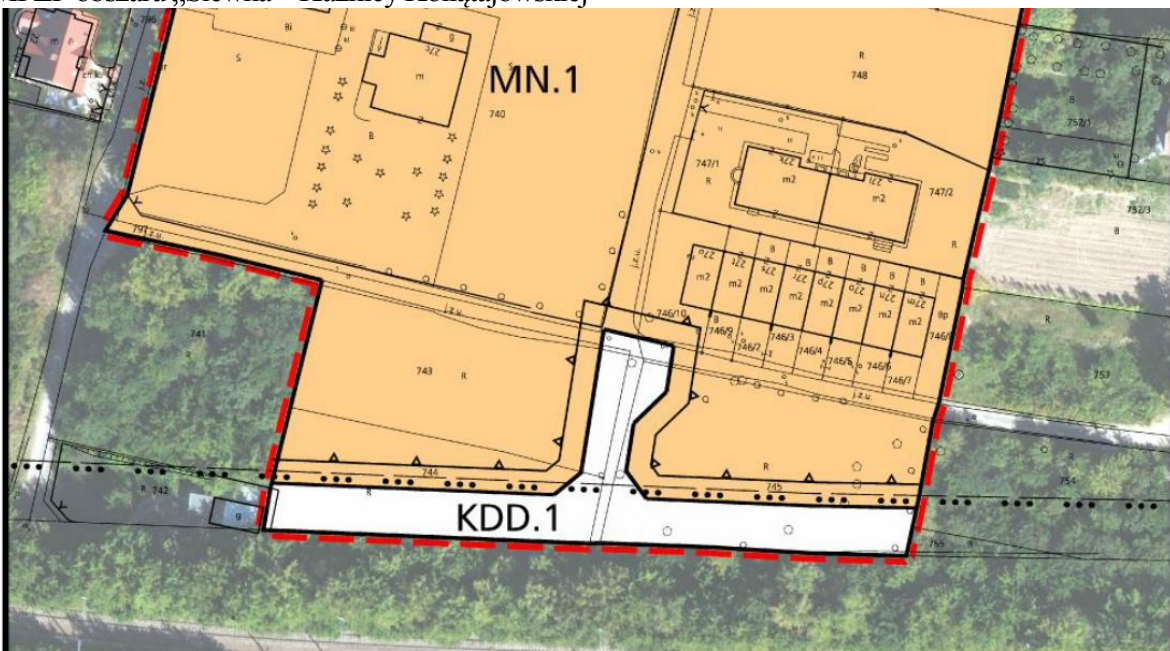

MPZP obszaru „Górka Narodowa – Zachód”

MPZP obszaru „Siewna – Kuźnicy Kołłątajowskiej”

MIEJSCOWY PLAN ZAGOSPODAROWANIA PRZESTRZENNEGO
 OBSZARU "SIEWNA - KUŹNICY KOŁŁĄTAJOWSKIEJ"
 RYSUNEK PLANU - PROJEKT

ZAŁĄCZNIK NR 1
 DO UCHWAŁY NR LXXI/1031/13
 RADY MIASTA KRAKOWA Z DNIA 10 KWIECZNIA 2013r.

ELEMENTY USTALEŃ PLANU

-  granica obszaru objętego planem
-  linie rozgraniczające

Bilans

Teren	Pow [m ²]	[%]