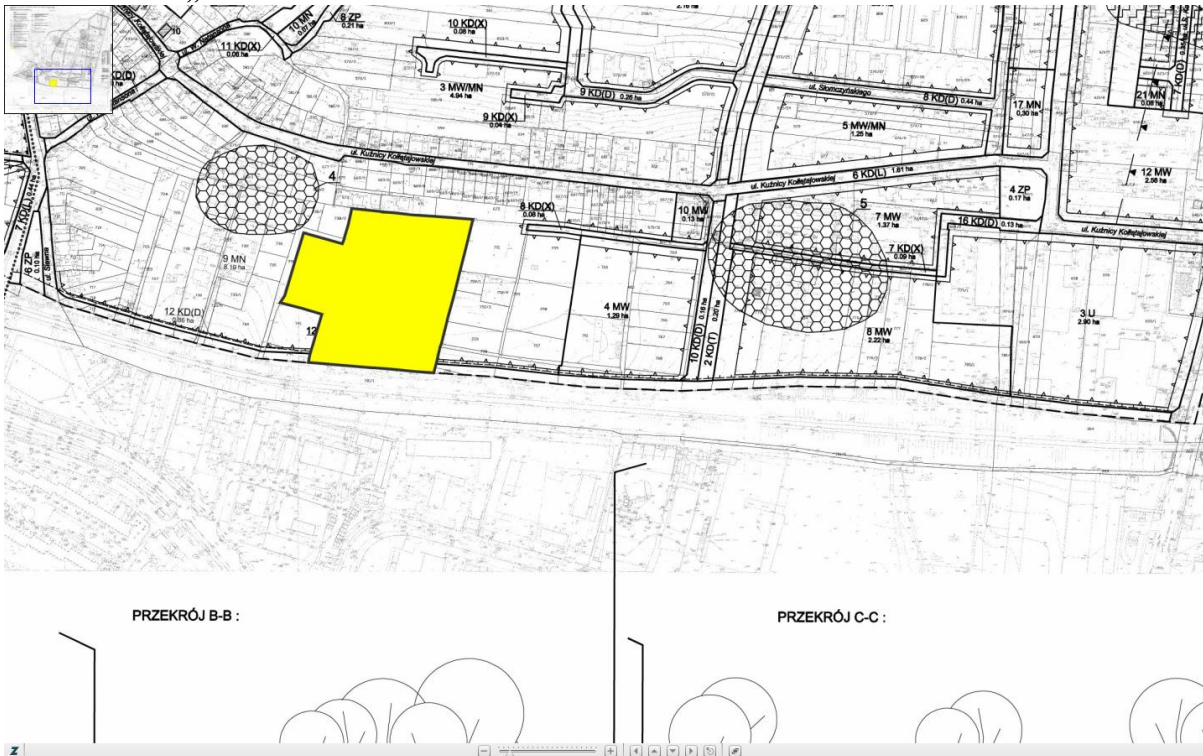

MPZP obszaru „Górka Narodowa – Zachód”

MPZP obszaru „Siewna – Kuźnicy Kołłątajowskiej”

MIEJSCOWY PLAN ZAGOSPODAROWANIA PRZESTRZENNEGO
 OBSZARU "SIEWNA - KUŹNICY KOŁŁĄTAJOWSKIEJ"
 RYSUNEK PLANU - PROJEKT

ZAŁĄCZNIK NR 1
 DO UCHWAŁY NR LXXI/1031/13
 RADY MIASTA KRAKOWA Z DNIA 10 KWIECZNIA 2013r.

ELEMENTY USTALEŃ PLANU

-  granica obszaru objętego planem
-  linie rozgraniczające

Bilans

Teren	Pow [m ²]	[%]